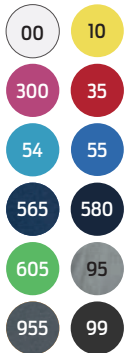

CLIQUE STRETCH PREMIUM POLO

Modern lite tightare pikétröja med stretch i dam- och herrmodell. Herr med två pärlemorknappar i knappslån och dam med tre knappar i knappslån, herringbone nackband och dekorativa stickningar vid slitsar i sidorna. Förkrympt och enzymbehandlad för en mjuk och skön känsla.

Art.nr: Herr 028240 Dam 028241

Kvalitet: 95% bomull och 5% elastan
(gråmelerad [95] 80% bomull, 15% viskos och 5% elastan,
blåmelerad [565] och antracitmelerad [955] 55% bomull, 40%
polyester och 5% elastan).

Vikt: 215 g/m²

Storlek: Herr XS-3XL (00, 99: S-4XL) Dam 36/S-44/XXL

BASFÄRGER

280:-

Pris vid 100 ex. inkl. brodyr
(upp till 20 cm²) exkl. moms.
Mönsterkort 1100 kr tillkommer.